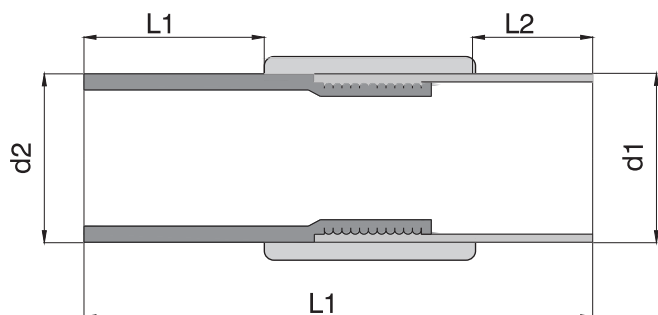

Электросварные фитинги для ПЭ труб

Адаптор

Артикул	\varnothing d1	\varnothing d2	L	L1	L2
AD 020 016 000	20	16	420	180	180
AD 025 020 000	25	20	430	180	180
AD 032 025 000	32	25	480	200	200
AD 040 032 000	40	32	490	200	200
AD 050 040 000	50	40	500	200	200
AD 063 050 000	63	50	510	200	200
AD 075 065 000	75	65	640	250	250
AD 090 080 000	90	80	660	250	250
AD 110 100 000	110	100	760	300	300